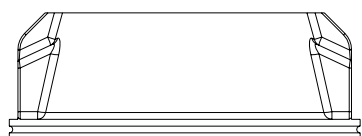

## DRAWING

—  $\varnothing 155$  —

66

  $\varnothing 158\text{mm}$

## SPECIFICATIONS

Product Code	KL-SP00030
Power	GU10/MR16
Input	220-240V
Material	Gypsum
Dimensions	$\varnothing 155\text{mm} * 66\text{mm}$
Cut-out	$\varnothing 158\text{mm}$